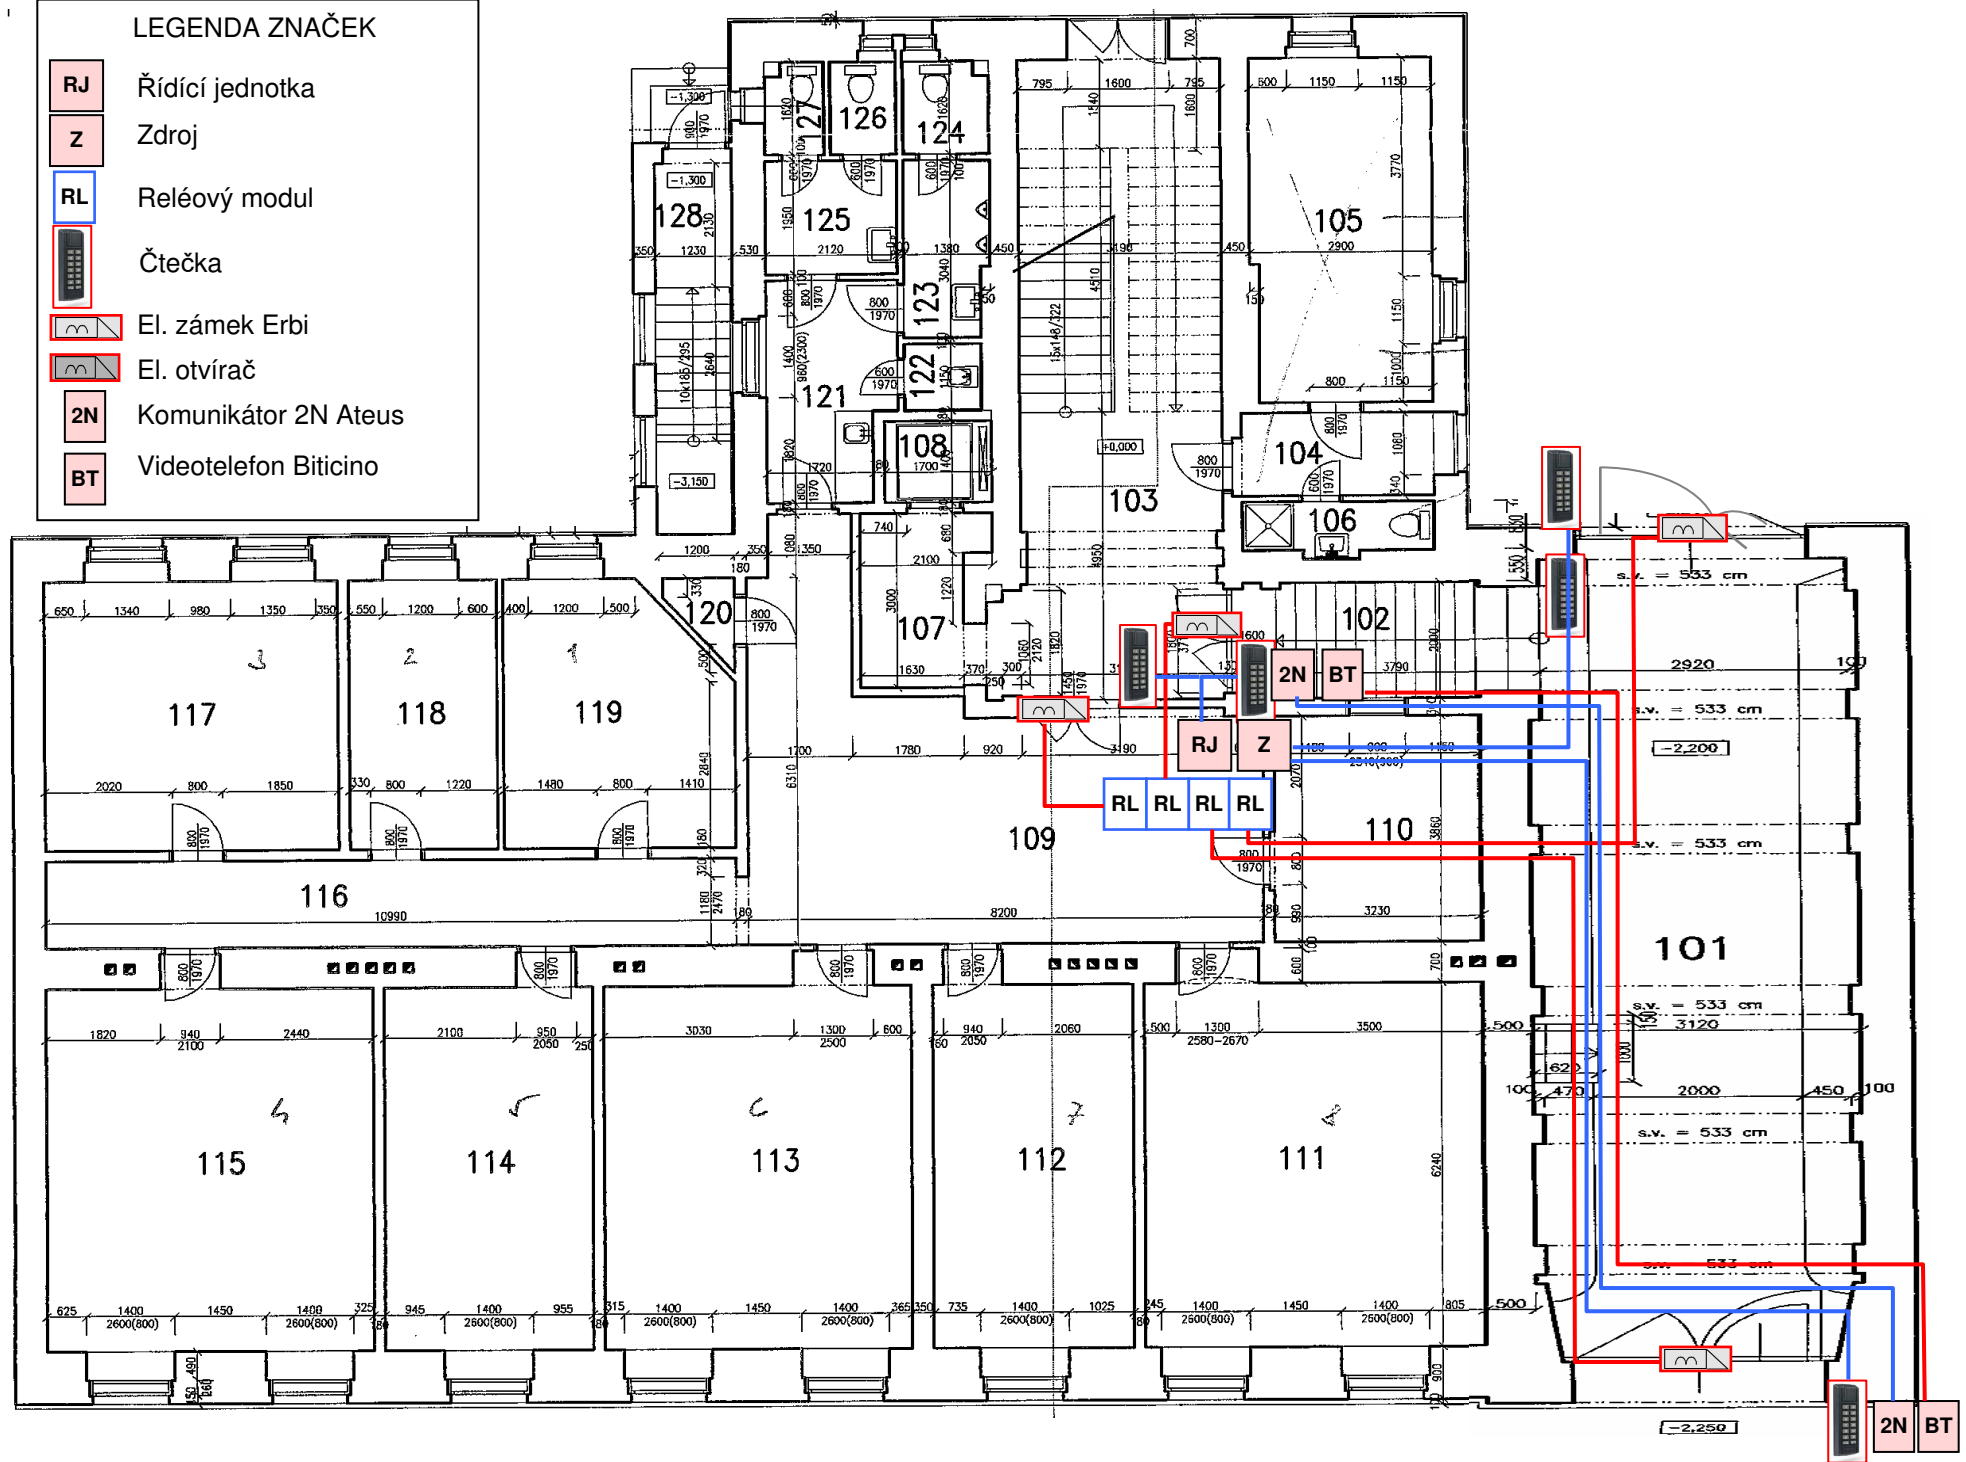

1.N.P.

LEGENDA ZNAČEK

RJ	Řídicí jednotka
Z	Zdroj
RL	Reléový modul
	Čtečka
	El. zámek Erbi
	El. otvírač
2N	Komunikátor 2N Ateus
BT	Videotelefon Biticino

3.N.P.

4.N.P.