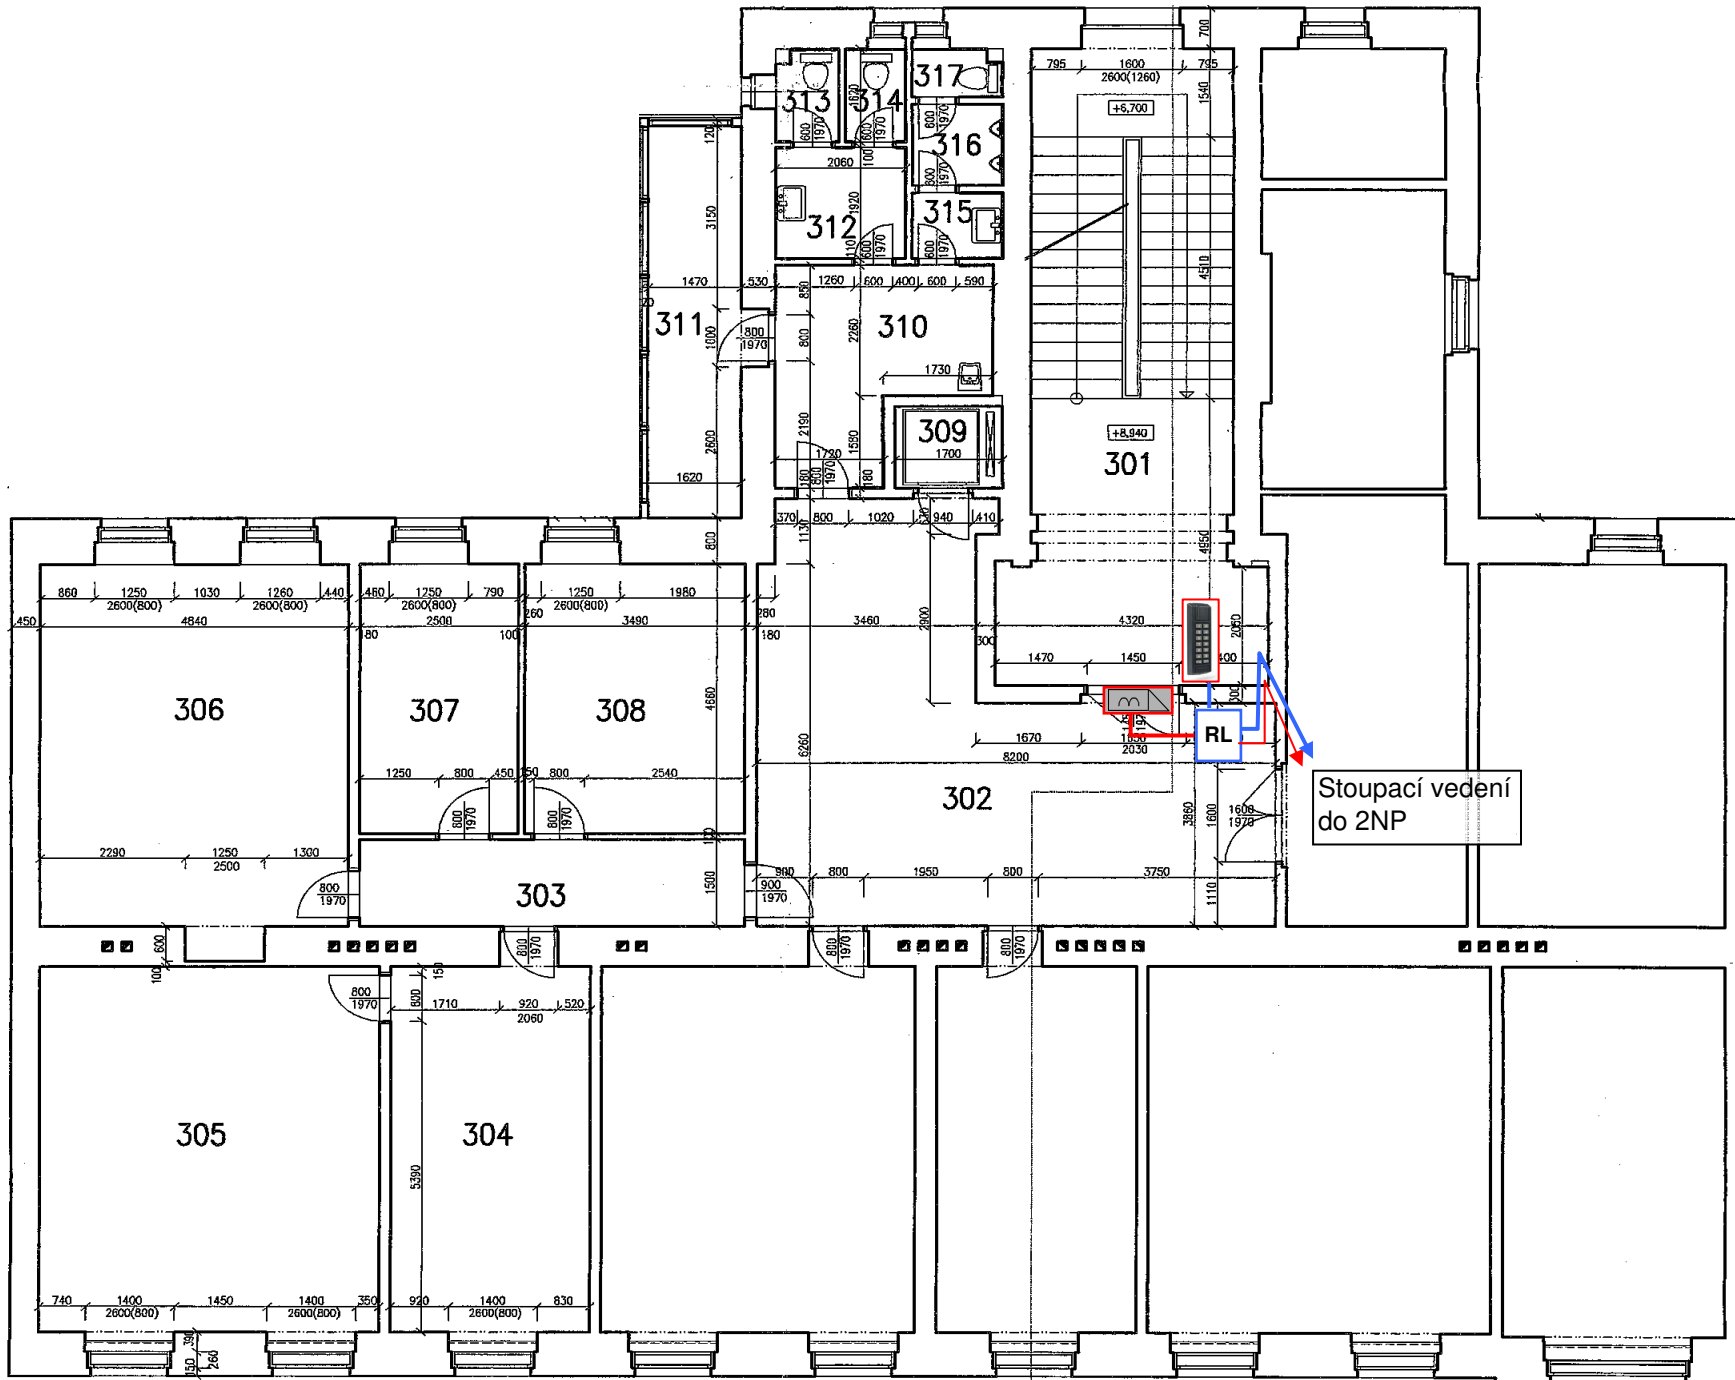

1.N.P.

LEGENDA ZNAČEK

RJ	Řídicí jednotka
Z	Zdroj
RL	Reléový modul
	Čtečka
	El. zámek Erbi
	El. otvírač
2N	Komunikátor 2N Ateus
BT	Videotelefon Biticino

3.N.P.

4.N.P.