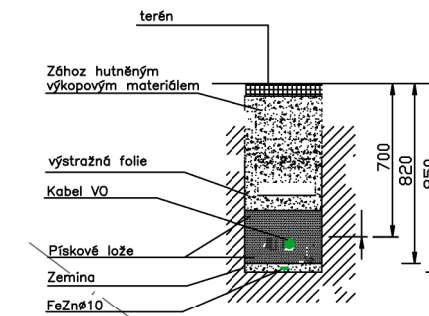

pokračování na v.č. E 01b

Typický řez trasou B - B

NOVÝ SVĚTLNÝ BOD  
SVĚTLIDLO SAPHIR1  
NAV-T 70W  
BEZPATICOVÝ  
TRÍSTUPNOVÝ STOŽÁR

WC01 CYKY-O 3x2,5  
WD01 CYKY-O 4x16  
WL02 CYKY-O 4x16

WC01 CYKY-O 3x2,5  
WD01 CYKY-O 4x16  
WL02 CYKY-O 4x16  
WL01 CYKY 3x185+95  
WD02 CYKY 3x185+95

PROUD. SOUSTAVA: 3 + PEN 50 Hz 230/400 V TN - C-S

OCHRANA PROTI NEBEZPEČNÉMU DOTYKU SAMOČINNÝM ODPOJENÍM OD ZDROJE,  
VE VYZNAČENÝCH MÍSTECH ZVÝŠENÁ DOPLŇJÍCÍM POSPOJOVÁNÍM

INVESTOR : <b>Vězeňská služba České republiky, věrnice Rýnovice</b>		
VEDOUCÍ PROJEKTANT :		
ODPOV. PROJEKTANT OBJEKTU	ODPOV. PROJEKTANT ČÁSTI:	elektro <i>Fiala</i>
	Ing. Miroslav Fiala	