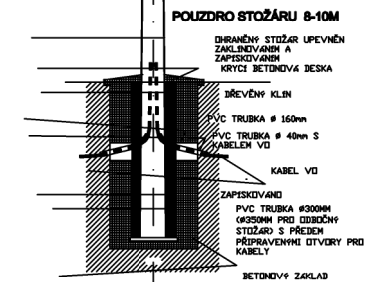

pokračování na v.č. E 01b

Typický řez trasou B - B

NOVÝ SVĚTLNÝ BOD  
SVĚTLIDLO SAPHIR1  
NAV-T 70W  
BEZPATICOVÝ  
TRÍSTUPNOVÝ STOŽÁR

WC01 CYKY-O 3x2,5  
WD01 CYKY-O 4x16  
WL02 CYKY-O 4x16

WC01 CYKY-O 3x2,5  
WD01 CYKY-O 4x16  
WL02 CYKY-O 4x16  
WL01 CYKY 3x185+95  
WD02 CYKY 3x185+95